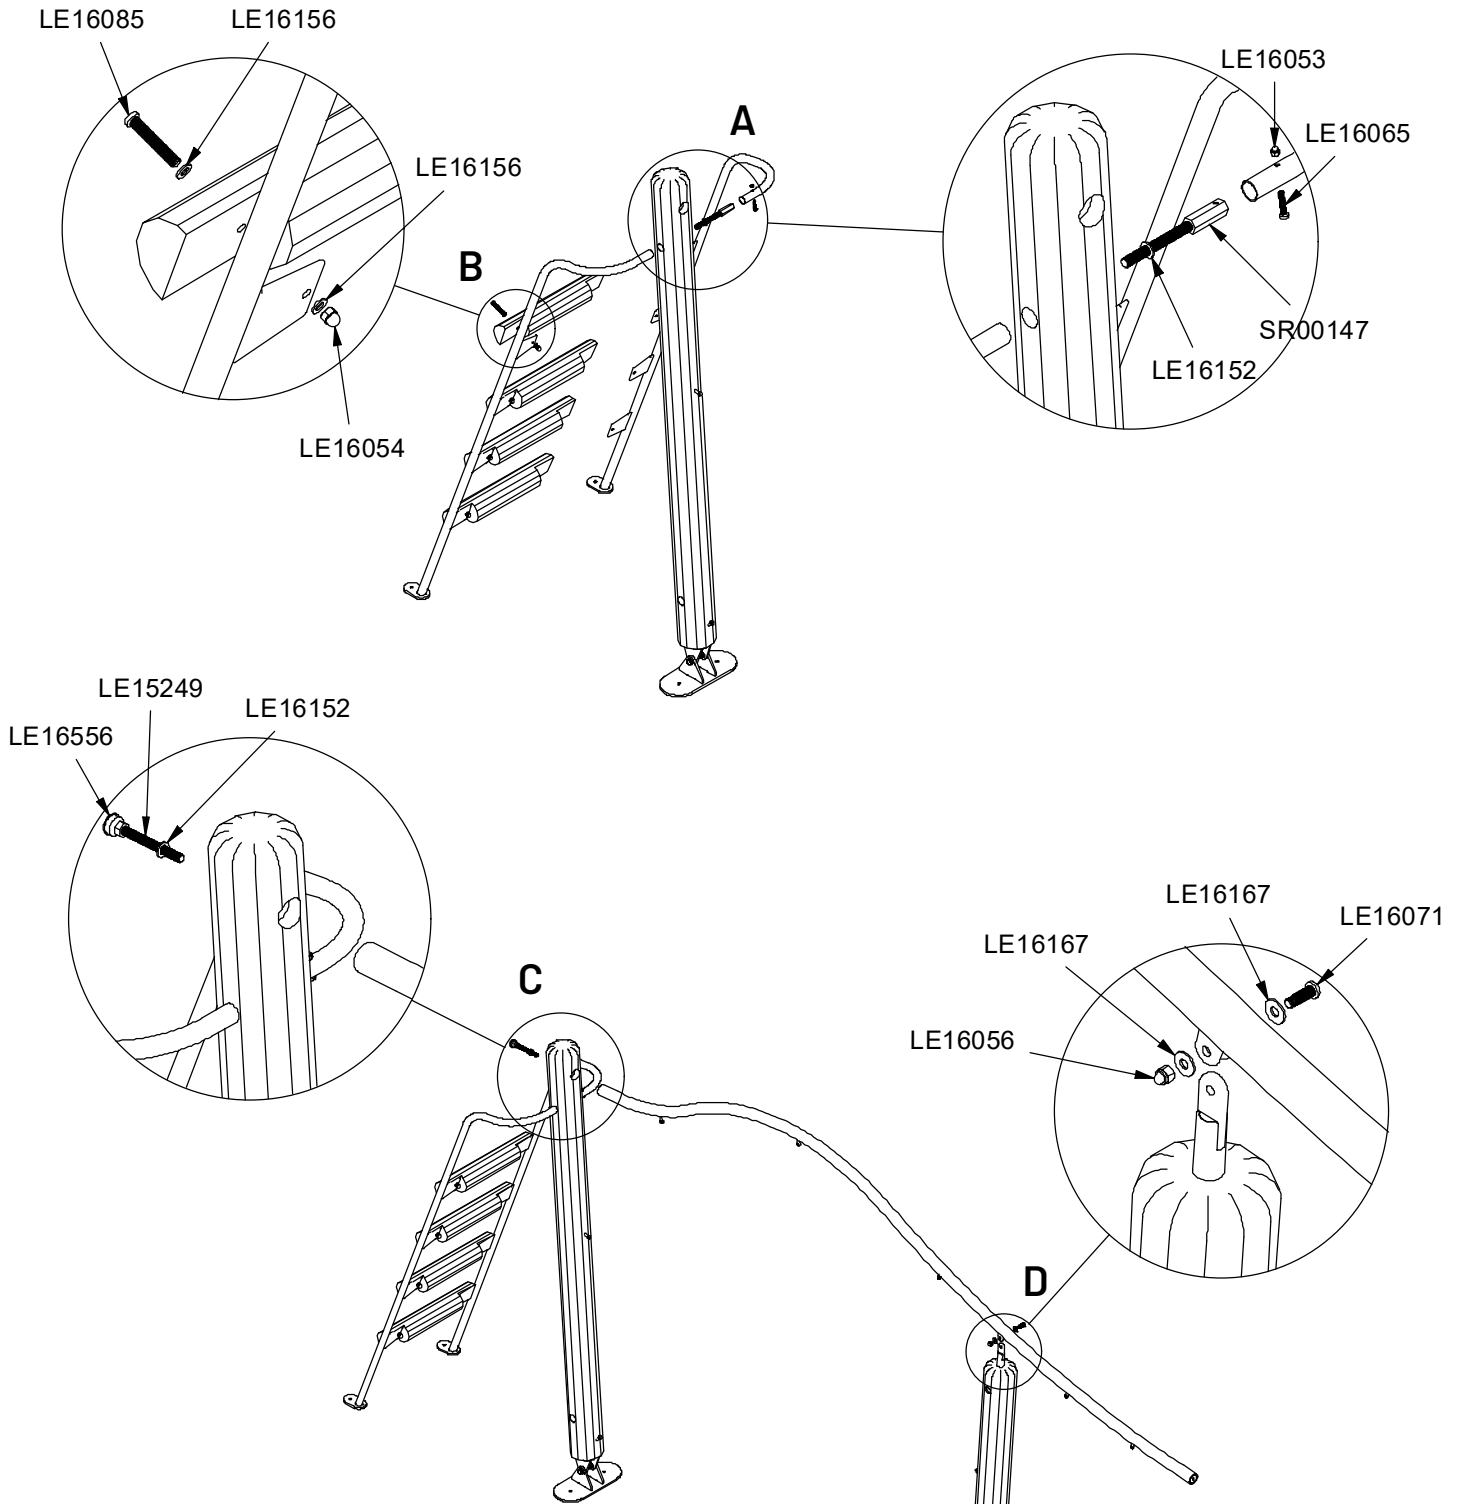

70kg

Parts List

QTY	PART NO	DESCRIP.
1	D11491	430x2750mm, assembled
1	D11492	430x2750mm, assembled
1	D11493	430x2510mm, assembled
1	D11494	Block/chain 90cm
1	D11495	Block/chain 90cm
1	D11614	Ø120x650mm, assembled
4	RS00270	Ø120x650mm
1	S12055	Taifun
1	S12061	Taifun
1	SR00116	Ø60mm
1	SR00133	Left ladder frame
1	SR00134	Right ladder frame
1	SR00135	Left ladder frame
1	SR00136	Right ladder frame

Parts List		
QTY	PART NO	DESCRIP.
2	LE15249	M16x150 mm
2	LE16053	M8 cap nut
10	LE16054	M10 cap nut
1	LE16056	M12 cap nut
2	LE16065	M8x45mm
1	LE16071	12x40 mm
10	LE16085	M10x70 mm
4	LE16152	M16 - Ø30 mm
20	LE16156	M10-Ø20
2	LE16167	M12 - Ø32 mm
2	LE16556	Ø42/38mm
2	SR00147	M16x157/60

Parts List

QTY	PART NO	DESCRIP.
19	LE13100	Shackle
2	LE15249	M16x150 mm
2	LE16053	M8 cap nut
10	LE16054	M10 cap nut
1	LE16056	M12 cap nut
2	LE16065	M8x45mm
10	LE16085	M10x70 mm
4	LE16152	M16 - Ø30 mm
20	LE16156	M10-Ø20
2	LE16167	M12 - Ø32 mm
19	LE16502	Spacer 6mm
2	LE16556	Ø42/38mm
2	SR00147	M16x157/60
2	LE16599	Sealtite 970 1,5 ml (Glue)

Parts List

QTY	PART NO	DESCRIP.
19	LE13100	Shackle
2	LE15901	3x16, PH
1	LE15910	Name tag
3	LE16048	Eyebolt 10x120mm
3	LE16064	Ø12, anchor
10	LE16406	10x85 mm
19	LE16502	Spacer 6mm
2	LE16599	Sealtite 970 1,5 ml (Glue)