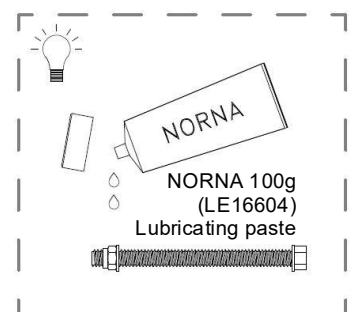

(1:70)

(1:60)

2

10h

37m<sup>2</sup>

9,8x5,1x3m

~293 kg

Ø6x443cm

70kg

Parts List

QTY	PART NO	DESCRIP.
1	D11491	430x2750mm, assembled
1	D11492	430x2750mm, assembled
1	D11493	430x2510mm, assembled
1	D11494	Block/chain 90cm
1	D11495	Block/chain 90cm
1	D11614	Ø120x650mm, assembled
4	RS00270	Ø120x650mm
1	S12055	Taifun
1	S12061	Taifun
1	SR00116	Ø60mm
1	SR00133	Left ladder frame
1	SR00134	Right ladder frame
1	SR00135	Left ladder frame
1	SR00136	Right ladder frame

Parts List		
QTY	PART NO	DESCRIP.
2	LE15249	M16x150 mm
2	LE16053	M8 cap nut
10	LE16054	M10 cap nut
1	LE16056	M12 cap nut
2	LE16065	M8x45mm
1	LE16071	12x40 mm
10	LE16085	M10x70 mm
4	LE16152	M16 - Ø30 mm
20	LE16156	M10-Ø20
2	LE16167	M12 - Ø32 mm
2	LE16556	Ø42/38mm
2	SR00147	M16x157/60

Parts List

QTY	PART NO	DESCRIP.
19	LE13100	Shackle
2	LE15249	M16x150 mm
2	LE16053	M8 cap nut
10	LE16054	M10 cap nut
1	LE16056	M12 cap nut
2	LE16065	M8x45mm
10	LE16085	M10x70 mm
4	LE16152	M16 - Ø30 mm
20	LE16156	M10-Ø20
2	LE16167	M12 - Ø32 mm
19	LE16502	Spacer 6mm
2	LE16556	Ø42/38mm
2	SR00147	M16x157/60
2	LE16599	Sealtite 970 1,5 ml (Glue)