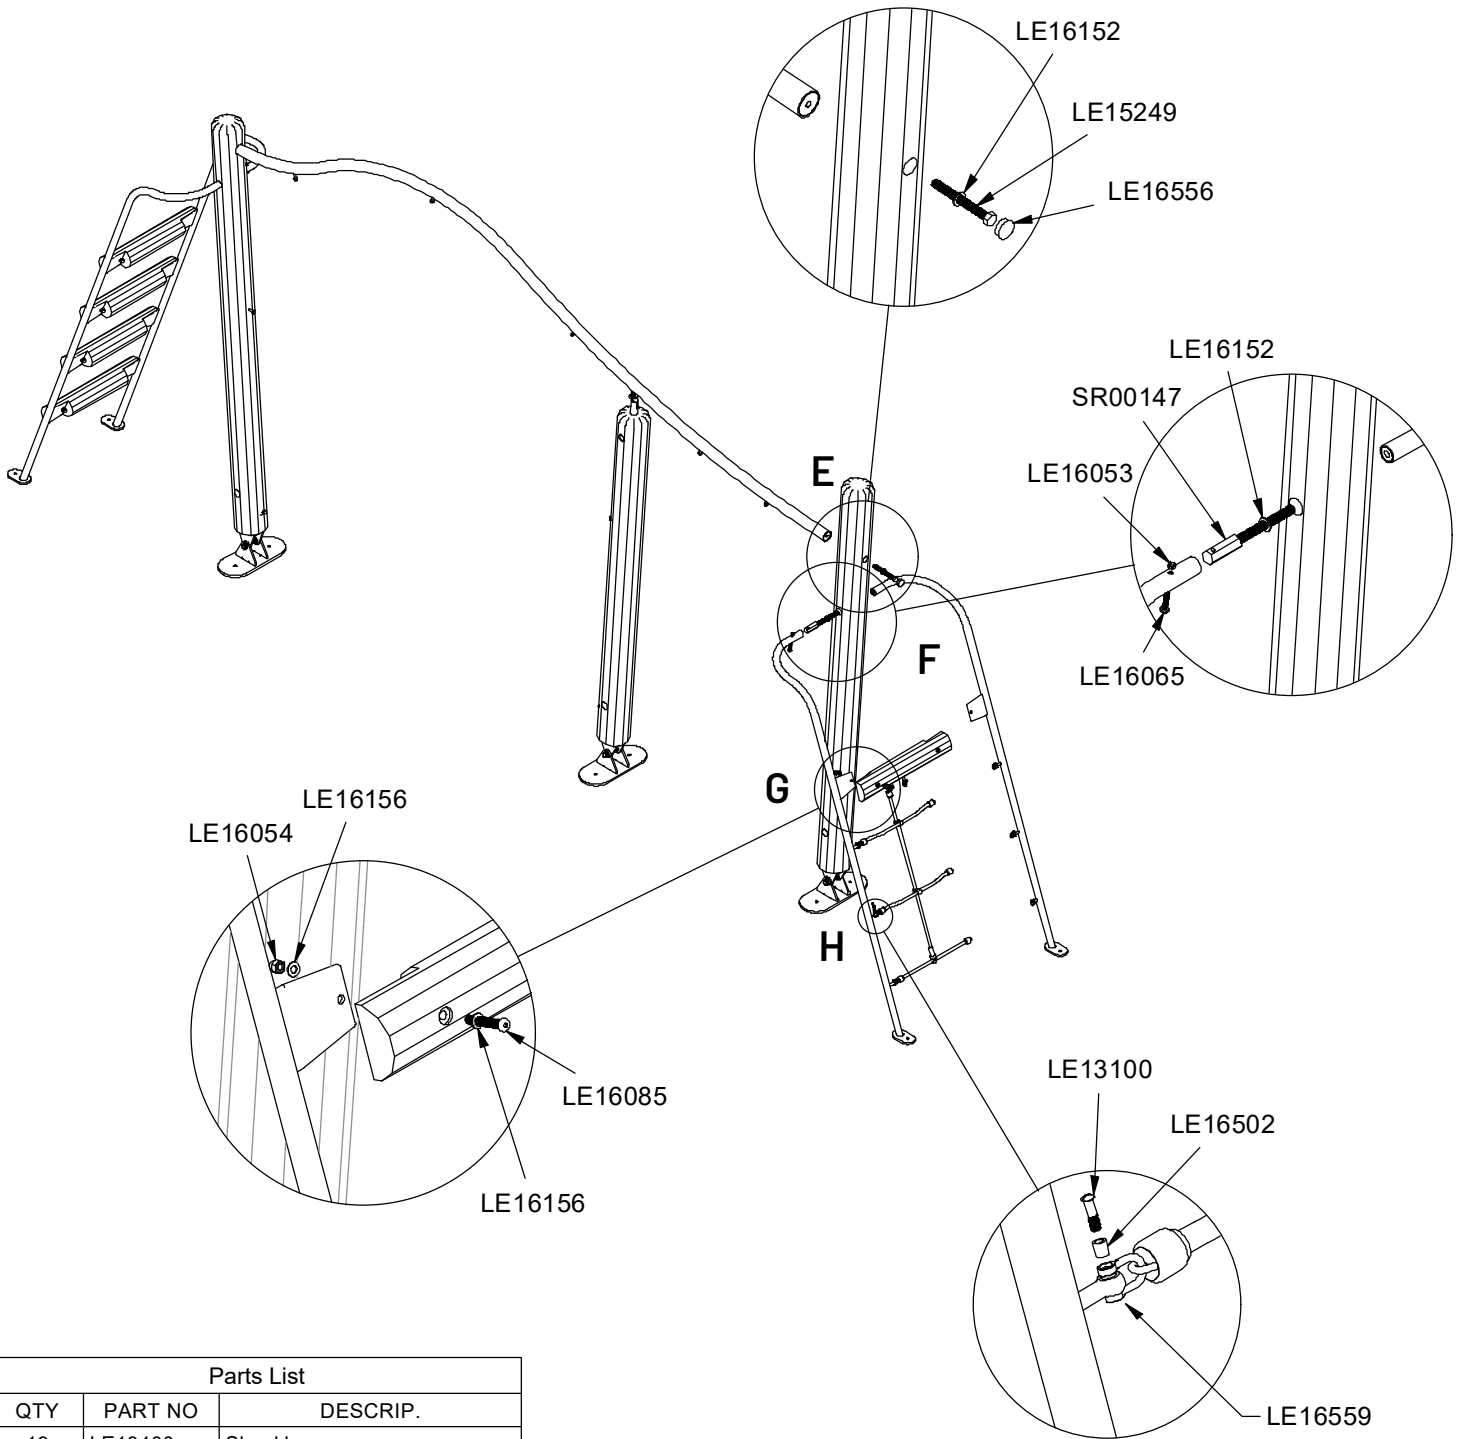

70kg

Parts List

QTY	PART NO	DESCRIP.
1	D11491	430x2750mm, assembled
1	D11492	430x2750mm, assembled
1	D11493	430x2510mm, assembled
1	D11494	Block/chain 90cm
1	D11495	Block/chain 90cm
1	D11614	Ø120x650mm, assembled
4	RS00270	Ø120x650mm
1	S12055	Taifun
1	S12061	Taifun
1	SR00116	Ø60mm
1	SR00133	Left ladder frame
1	SR00134	Right ladder frame
1	SR00135	Left ladder frame
1	SR00136	Right ladder frame

Parts List		
QTY	PART NO	DESCRIP.
2	LE15249	M16x150 mm
2	LE16053	M8 cap nut
10	LE16054	M10 cap nut
1	LE16056	M12 cap nut
2	LE16065	M8x45mm
1	LE16071	12x40 mm
10	LE16085	M10x70 mm
4	LE16152	M16 - Ø30 mm
20	LE16156	M10-Ø20
2	LE16167	M12 - Ø32 mm
2	LE16556	Ø42/38mm
2	SR00147	M16x157/60

Parts List

QTY	PART NO	DESCRIP.
19	LE13100	Shackle
2	LE15249	M16x150 mm
2	LE16053	M8 cap nut
10	LE16054	M10 cap nut
1	LE16056	M12 cap nut
2	LE16065	M8x45mm
10	LE16085	M10x70 mm
4	LE16152	M16 - Ø30 mm
20	LE16156	M10-Ø20
2	LE16167	M12 - Ø32 mm
19	LE16502	Spacer 6mm
2	LE16556	Ø42/38mm
2	SR00147	M16x157/60
2	LE16599	Sealtite 970 1,5 ml (Glue)

Parts List

QTY	PART NO	DESCRIP.
19	LE13100	Shackle
2	LE15901	3x16, PH
1	LE15910	Name tag
3	LE16048	Eyebolt 10x120mm
3	LE16064	Ø12, anchor
10	LE16406	10x85 mm
19	LE16502	Spacer 6mm
2	LE16599	Sealtite 970 1,5 ml (Glue)