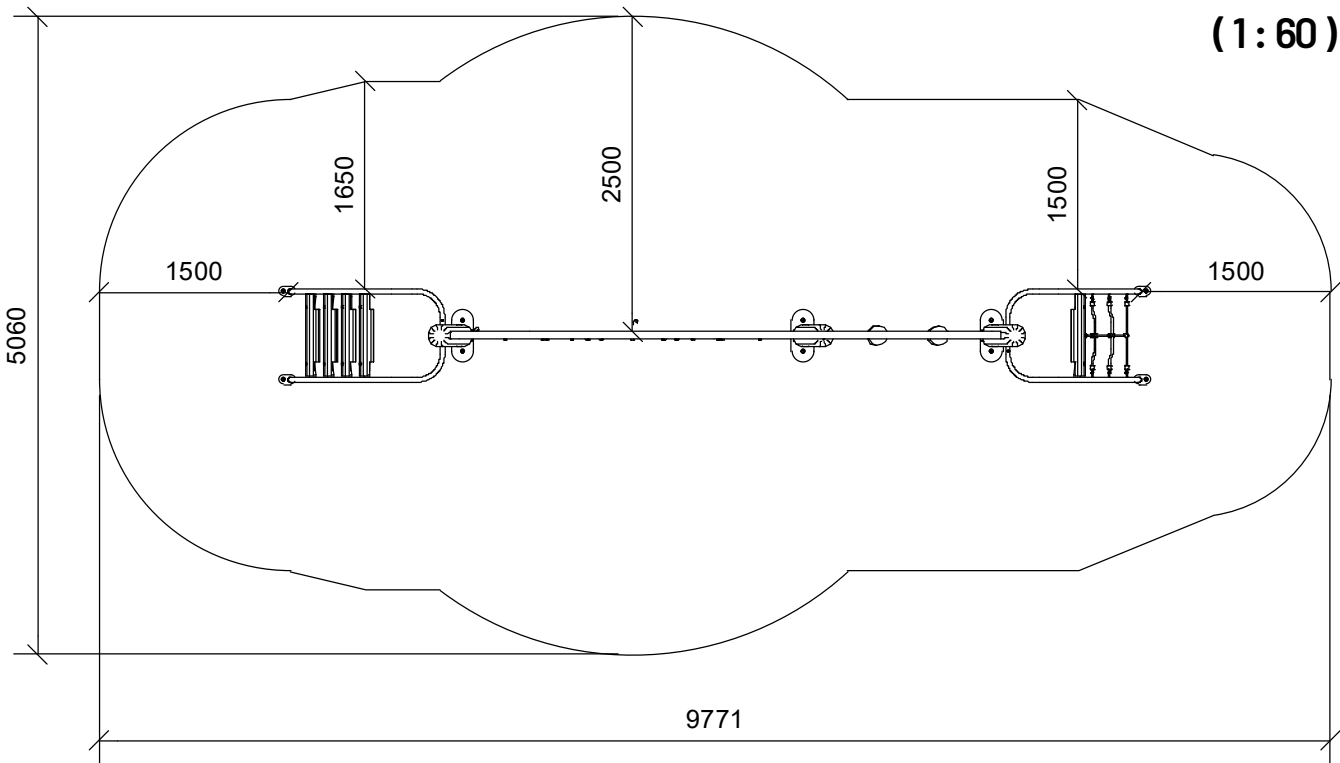

(1:70)

(1:60)

2

10h

37m<sup>2</sup>

9,8x5,1x3m

~293 kg

Ø6x443cm

70kg

Parts List

QTY	PART NO	DESCRIP.
1	D11491	430x2750mm, assembled
1	D11492	430x2750mm, assembled
1	D11493	430x2510mm, assembled
1	D11494	Block/chain 90cm
1	D11495	Block/chain 90cm
1	D11614	Ø120x650mm, assembled
4	RS00270	Ø120x650mm
1	S12055	Taifun
1	S12061	Taifun
1	SR00116	Ø60mm
1	SR00133	Left ladder frame
1	SR00134	Right ladder frame
1	SR00135	Left ladder frame
1	SR00136	Right ladder frame

Parts List		
QTY	PART NO	DESCRIP.
2	LE15249	M16x150 mm
2	LE16053	M8 cap nut
10	LE16054	M10 cap nut
1	LE16056	M12 cap nut
2	LE16065	M8x45mm
1	LE16071	12x40 mm
10	LE16085	M10x70 mm
4	LE16152	M16 - Ø30 mm
20	LE16156	M10-Ø20
2	LE16167	M12 - Ø32 mm
2	LE16556	Ø42/38mm
2	SR00147	M16x157/60

Parts List

QTY	PART NO	DESCRIP.
19	LE13100	Shackle
2	LE15249	M16x150 mm
2	LE16053	M8 cap nut
10	LE16054	M10 cap nut
1	LE16056	M12 cap nut
2	LE16065	M8x45mm
10	LE16085	M10x70 mm
4	LE16152	M16 - Ø30 mm
20	LE16156	M10-Ø20
2	LE16167	M12 - Ø32 mm
19	LE16502	Spacer 6mm
2	LE16556	Ø42/38mm
2	SR00147	M16x157/60
2	LE16599	Sealtite 970 1,5 ml (Glue)