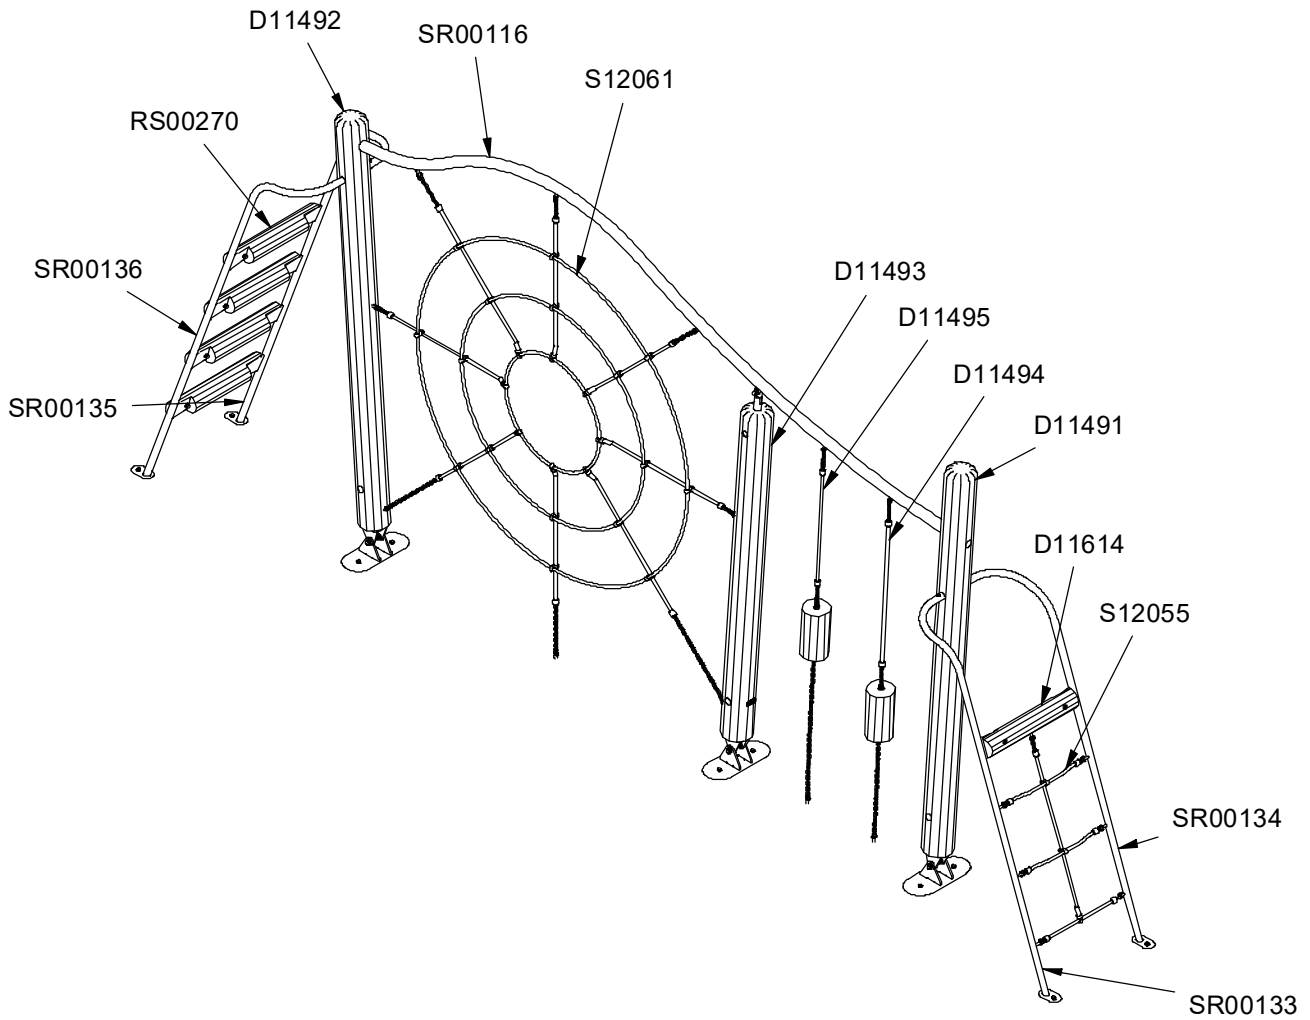

(1:70)

(1:60)

2

10h

37m<sup>2</sup>

9,8x5,1x3m

~293 kg

Ø6x443cm

70kg

Parts List

QTY	PART NO	DESCRIP.
1	D11491	430x2750mm, assembled
1	D11492	430x2750mm, assembled
1	D11493	430x2510mm, assembled
1	D11494	Block/chain 90cm
1	D11495	Block/chain 90cm
1	D11614	Ø120x650mm, assembled
4	RS00270	Ø120x650mm
1	S12055	Taifun
1	S12061	Taifun
1	SR00116	Ø60mm
1	SR00133	Left ladder frame
1	SR00134	Right ladder frame
1	SR00135	Left ladder frame
1	SR00136	Right ladder frame

Parts List		
QTY	PART NO	DESCRIP.
2	LE15249	M16x150 mm
2	LE16053	M8 cap nut
10	LE16054	M10 cap nut
1	LE16056	M12 cap nut
2	LE16065	M8x45mm
1	LE16071	12x40 mm
10	LE16085	M10x70 mm
4	LE16152	M16 - Ø30 mm
20	LE16156	M10-Ø20
2	LE16167	M12 - Ø32 mm
2	LE16556	Ø42/38mm
2	SR00147	M16x157/60

Parts List

QTY	PART NO	DESCRIP.
19	LE13100	Shackle
2	LE15901	3x16, PH
1	LE15910	Name tag
3	LE16048	Eyebolt 10x120mm
3	LE16064	Ø12, anchor
10	LE16406	10x85 mm
19	LE16502	Spacer 6mm
2	LE16599	Sealtite 970 1,5 ml (Glue)