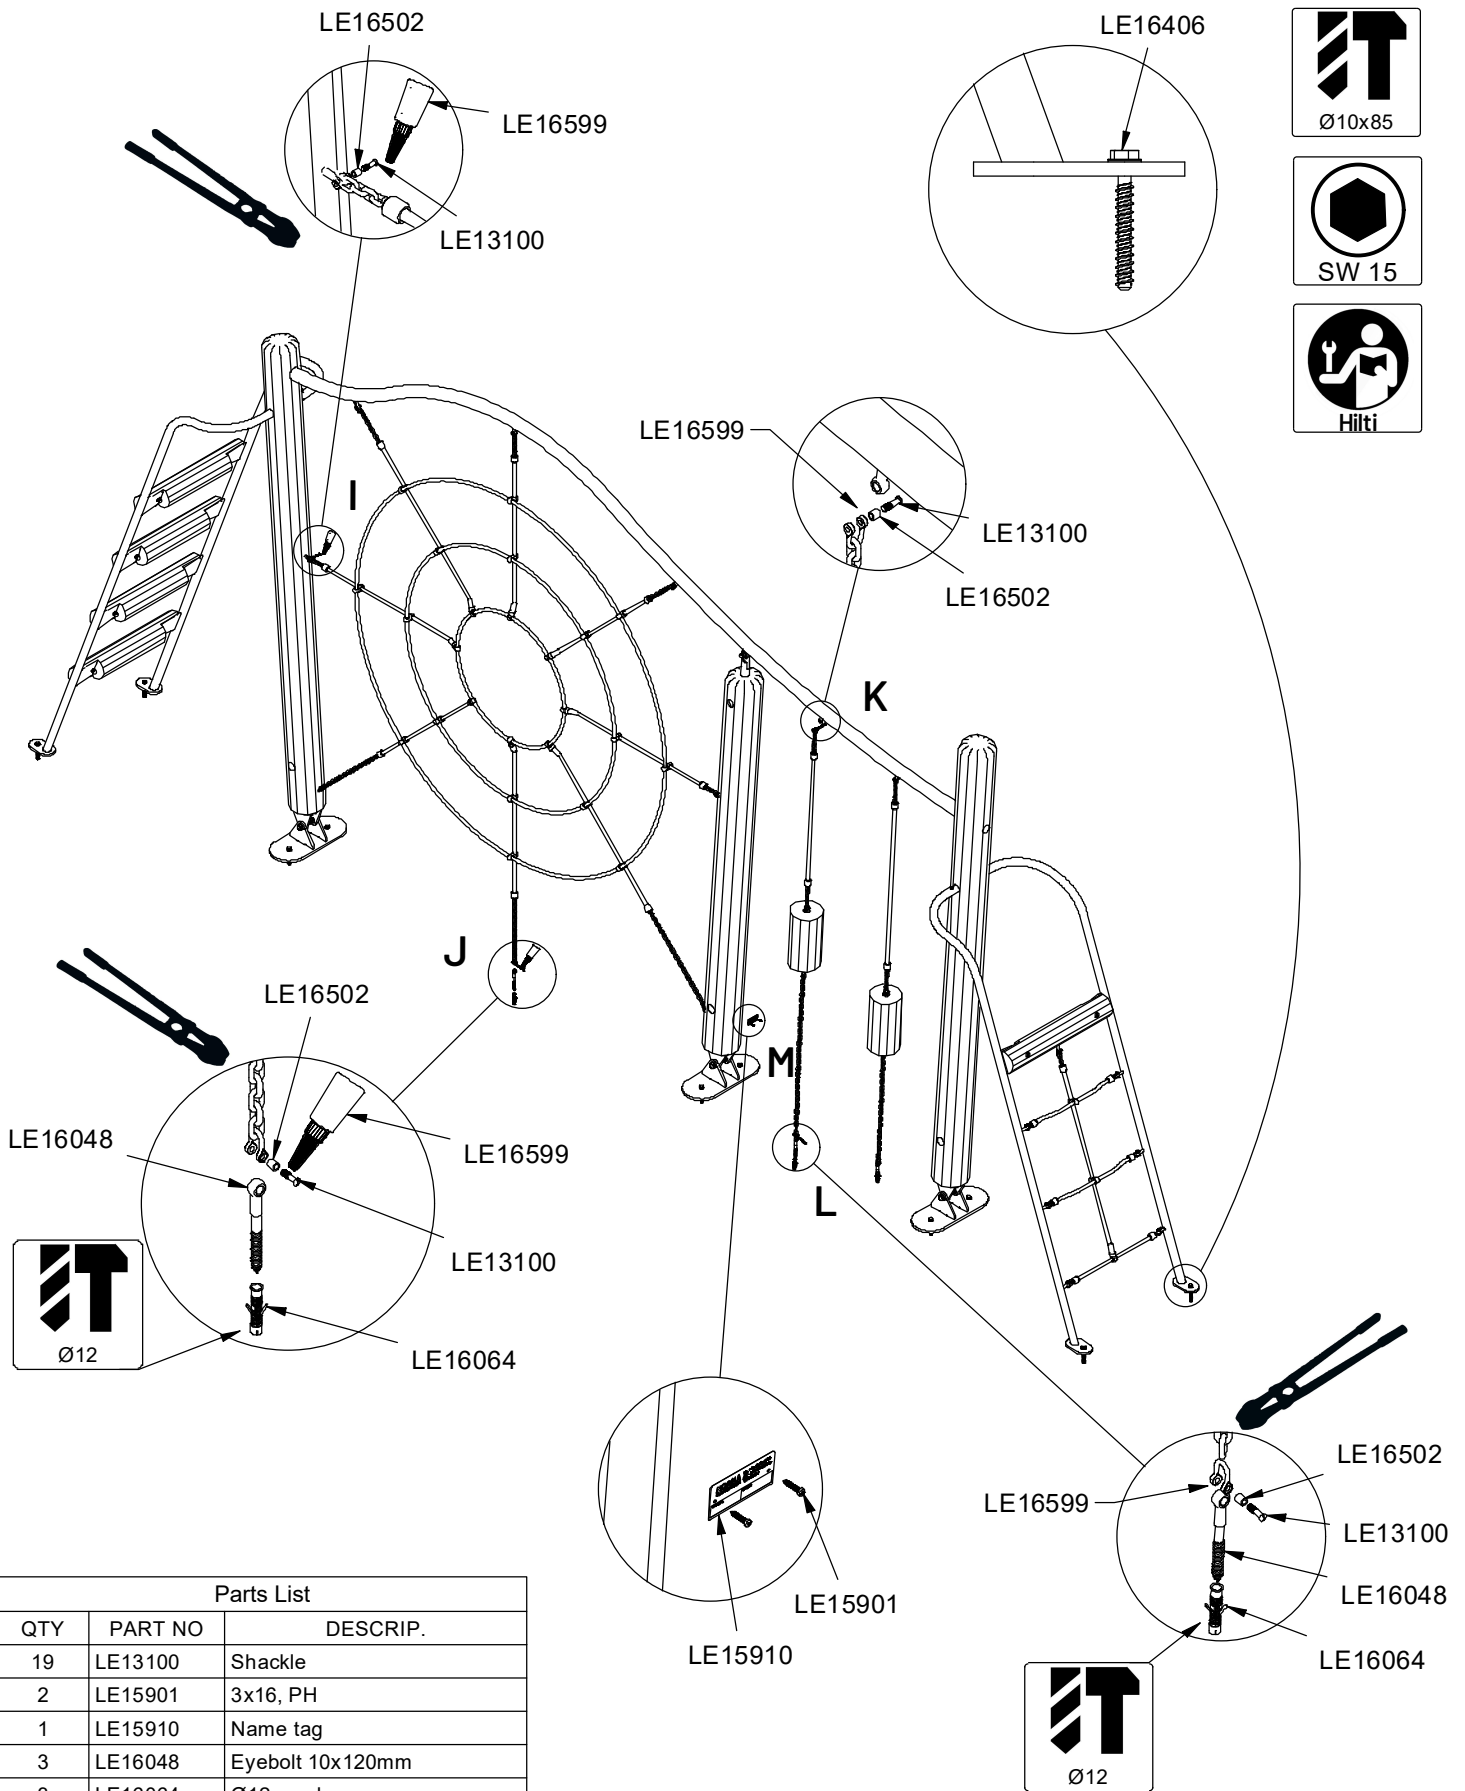

70kg

Parts List

QTY	PART NO	DESCRIP.
1	D11491	430x2750mm, assembled
1	D11492	430x2750mm, assembled
1	D11493	430x2510mm, assembled
1	D11494	Block/chain 90cm
1	D11495	Block/chain 90cm
1	D11614	Ø120x650mm, assembled
4	RS00270	Ø120x650mm
1	S12055	Taifun
1	S12061	Taifun
1	SR00116	Ø60mm
1	SR00133	Left ladder frame
1	SR00134	Right ladder frame
1	SR00135	Left ladder frame
1	SR00136	Right ladder frame

Parts List		
QTY	PART NO	DESCRIP.
2	LE15249	M16x150 mm
2	LE16053	M8 cap nut
10	LE16054	M10 cap nut
1	LE16056	M12 cap nut
2	LE16065	M8x45mm
1	LE16071	12x40 mm
10	LE16085	M10x70 mm
4	LE16152	M16 - Ø30 mm
20	LE16156	M10-Ø20
2	LE16167	M12 - Ø32 mm
2	LE16556	Ø42/38mm
2	SR00147	M16x157/60

Parts List

QTY	PART NO	DESCRIP.
19	LE13100	Shackle
2	LE15249	M16x150 mm
2	LE16053	M8 cap nut
10	LE16054	M10 cap nut
1	LE16056	M12 cap nut
2	LE16065	M8x45mm
10	LE16085	M10x70 mm
4	LE16152	M16 - Ø30 mm
20	LE16156	M10-Ø20
2	LE16167	M12 - Ø32 mm
19	LE16502	Spacer 6mm
2	LE16556	Ø42/38mm
2	SR00147	M16x157/60
2	LE16599	Sealtite 970 1,5 ml (Glue)

Parts List

QTY	PART NO	DESCRIP.
19	LE13100	Shackle
2	LE15901	3x16, PH
1	LE15910	Name tag
3	LE16048	Eyebolt 10x120mm
3	LE16064	Ø12, anchor
10	LE16406	10x85 mm
19	LE16502	Spacer 6mm
2	LE16599	Sealtite 970 1,5 ml (Glue)