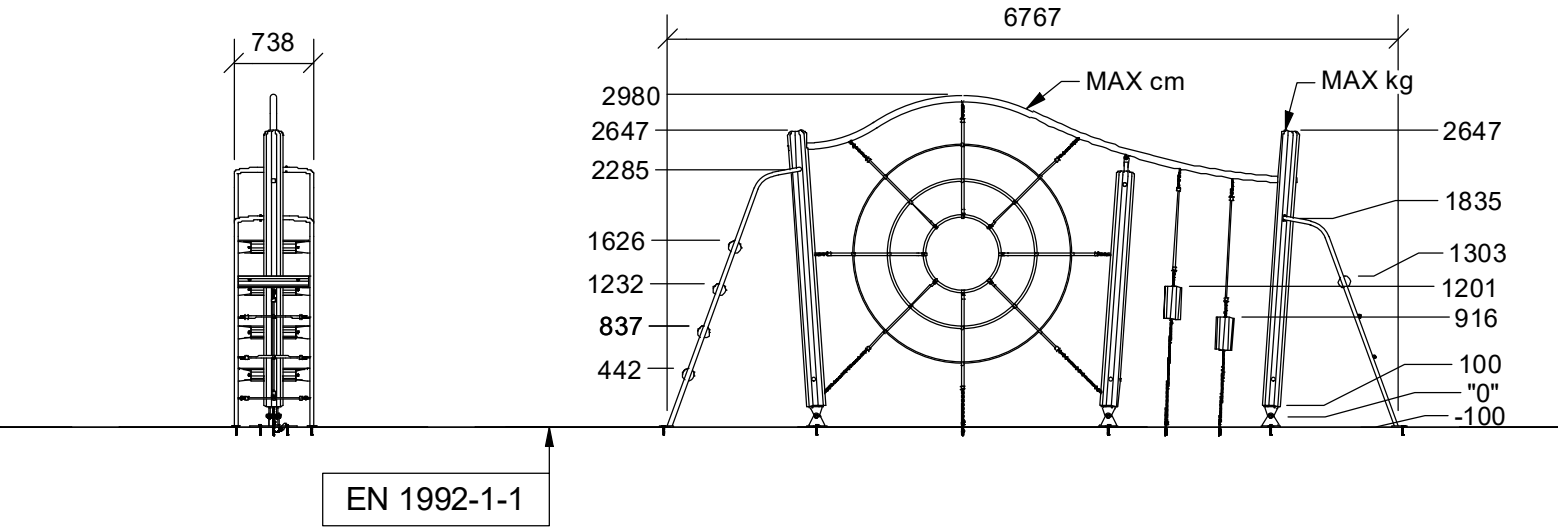

(1:70)

(1:60)

2

10h

37m<sup>2</sup>

9,8x5,1x3m

~293 kg

Ø6x443cm

70kg

Parts List

QTY	PART NO	DESCRIP.
1	D11491	430x2750mm, assembled
1	D11492	430x2750mm, assembled
1	D11493	430x2510mm, assembled
1	D11494	Block/chain 90cm
1	D11495	Block/chain 90cm
1	D11614	Ø120x650mm, assembled
4	RS00270	Ø120x650mm
1	S12055	Taifun
1	S12061	Taifun
1	SR00116	Ø60mm
1	SR00133	Left ladder frame
1	SR00134	Right ladder frame
1	SR00135	Left ladder frame
1	SR00136	Right ladder frame

Parts List		
QTY	PART NO	DESCRIP.
2	LE15249	M16x150 mm
2	LE16053	M8 cap nut
10	LE16054	M10 cap nut
1	LE16056	M12 cap nut
2	LE16065	M8x45mm
1	LE16071	12x40 mm
10	LE16085	M10x70 mm
4	LE16152	M16 - Ø30 mm
20	LE16156	M10-Ø20
2	LE16167	M12 - Ø32 mm
2	LE16556	Ø42/38mm
2	SR00147	M16x157/60

Parts List

QTY	PART NO	DESCRIP.
19	LE13100	Shackle
2	LE15249	M16x150 mm
2	LE16053	M8 cap nut
10	LE16054	M10 cap nut
1	LE16056	M12 cap nut
2	LE16065	M8x45mm
10	LE16085	M10x70 mm
4	LE16152	M16 - Ø30 mm
20	LE16156	M10-Ø20
2	LE16167	M12 - Ø32 mm
19	LE16502	Spacer 6mm
2	LE16556	Ø42/38mm
2	SR00147	M16x157/60
2	LE16599	Sealtite 970 1,5 ml (Glue)